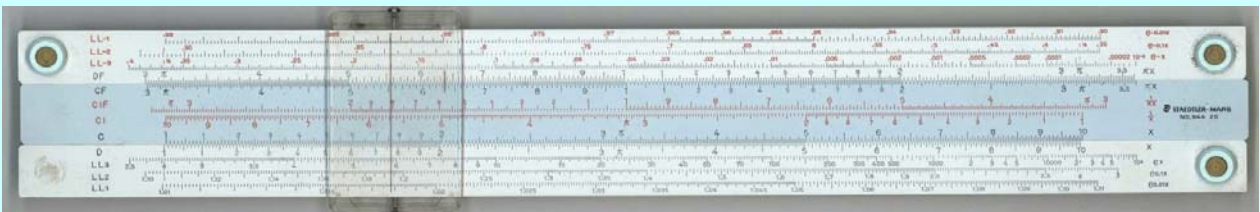

STAEDTLER 944 28

Lunes	Martes	Miércoles	Jueves	Viernes	Sábado	Domingo
						1
2	3	4	5	6	7	8
9	10	11	12	13	14	15
16	17	18	19	20	21	22
23	24	25	26	27	28	29
30