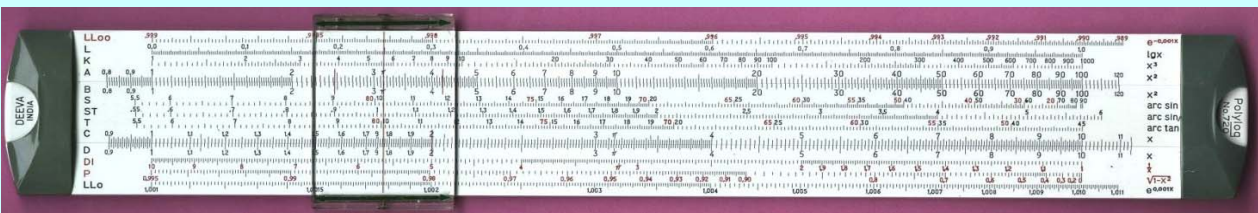

DEEVA Nº 720 POLYLOG

Lunes	Martes	Miércoles	Jueves	Viernes	Sábado	Domingo
						1
2	3	4	5	6	7	8
9	10	11	12	13	14	15
16	17	18	19	20	21	22
23	24	25	26	27	28	29
30	31