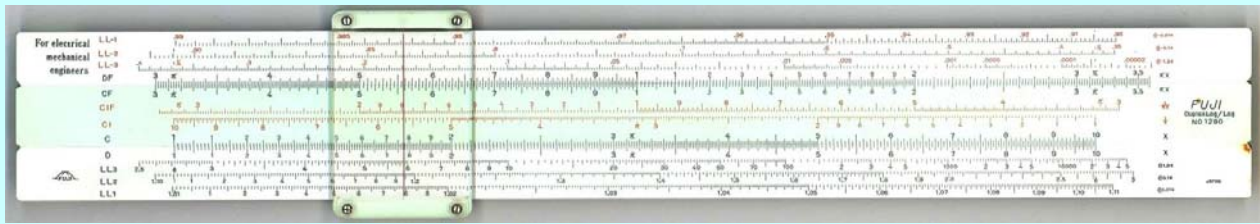

FUJI DUPLIX LOG LOG 1280