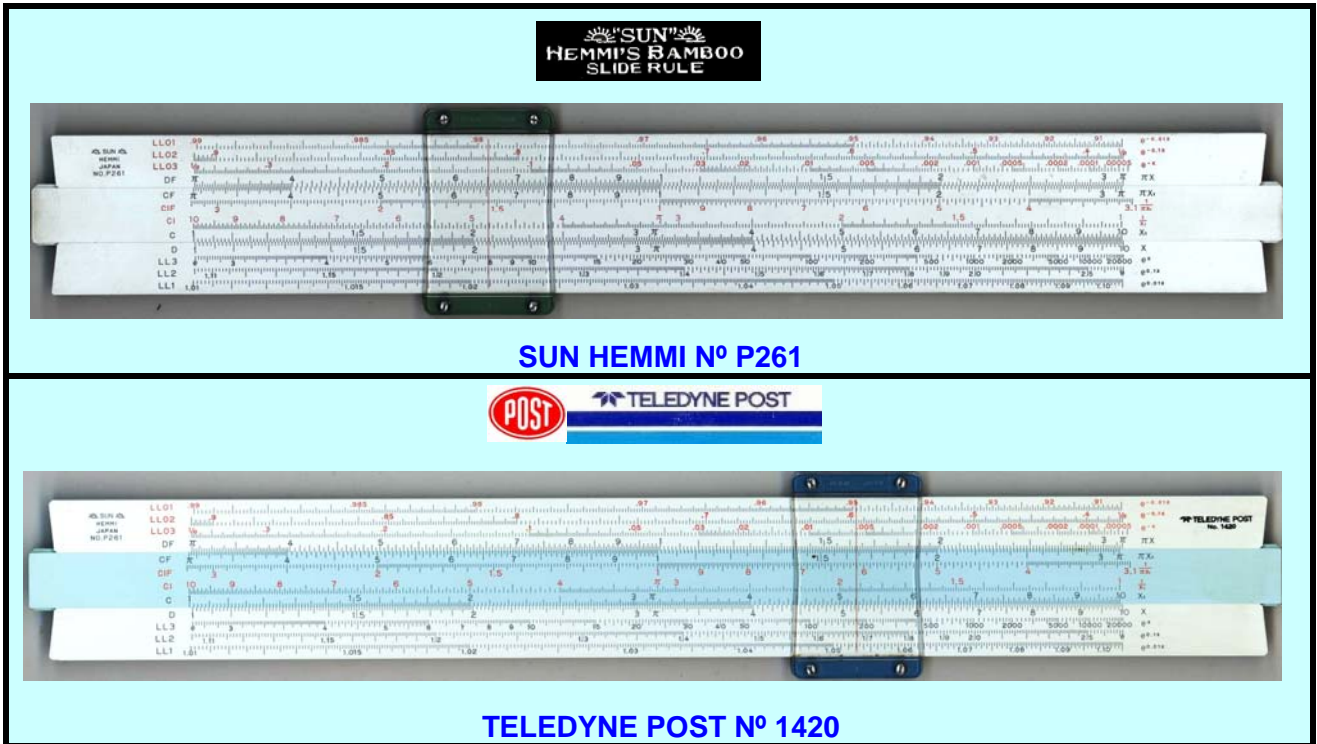

BOOTS RINGPLAN STANDARD

Lunes	Martes	Miércoles	Jueves	Viernes	Sábado	Domingo
			1	2	3	4
5	6	7	8	9	10	11
12	13	14	15	16	17	18
19	20	21	22	23	24	25
26	27	28	29	30	31	

FUJI DUPLIX LOG LOG 1280

STAEDTLER 944 28

Lunes	Martes	Miércoles	Jueves	Viernes	Sábado	Domingo
						1
2	3	4	5	6	7	8
9	10	11	12	13	14	15
16	17	18	19	20	21	22
23	24	25	26	27	28	29
30						

Lunes	Martes	Miércoles	Jueves	Viernes	Sábado	Domingo
	1	2	3	4	5	6
7	8	9	10	11	12	13
14	15	16	17	18	19	20
21	22	23	24	25	26	27
28	29	30	31			