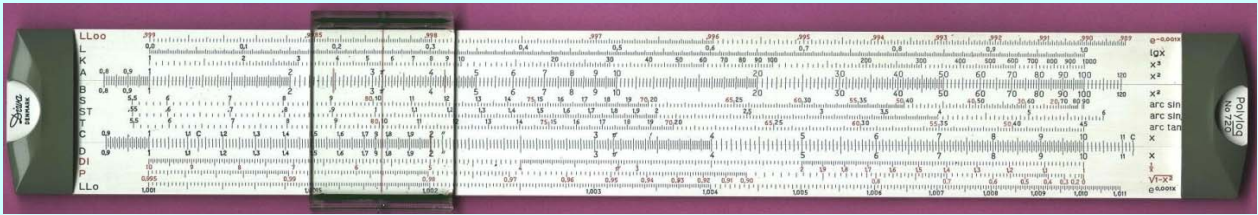

Diwa

DIWA Nº 720 POLYLOG